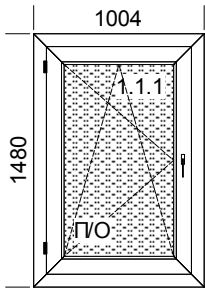

Поз.	Штук	Цена ед.	Скидка	Цена со скидкой	Стоимость без НДС	НДС	Сумма НДС	Стоимость с НДС
4	1	596,93	73 %	161,17	161,17	20 %	32,23	193,40

Наименование:

Окно Базы: 1,00

Площадь м.кв. штуки: 1,49

Периметр штуки: 4,97

Площадь м.кв. общ.: 1,49

Периметр общ.: 4,97

Шир. x Выс. [мм]: 1004 x 1480

1. Тип: Вигманн окно рама Т ств Z105, цвет: Цветная основа

1. Тип фурнитуры: П/О (Е1+МК), Цвет фурнит.: Коричневый

Остекление: СПД С4-14Аг-4М1-14Аг-И4 Planibel Bronze

стеклопакет 676x1152 Бронза

Итого

Количество конструкций в заказе	4 шт
Общая площадь заказа	5,224 м кв
Количество москитн. сеток в заказе	0 шт
Общий процент скидки	73,00 %
Базы	4,00

	Без скидки	Цена
Изделия	1 981,67	535,05
Дополнения	0,00	0,00
Монтаж	0,00	0,00
Сумма	1 981,67	535,05
Задаток		0,00
Остаток		535,05

Согласовано с заказчиком _____