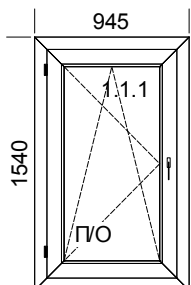

Наименование:

Площадь м.кв. штуки: 1,18

Площадь м.кв. общ.: 1,18

Окно Базы: 1,00

Периметр штуки: 4,51

Периметр общ.: 4,51

Шир. x Выс. [мм]: 828 x 1428

1.Тип: Вrigmann окно рама Т ств Z105, цвет: Цветная основа

1.Тип фурнитуры: П/О (Е1+МК), Цвет фурнит.: Коричневый

1.Остекление: СПД И4-14Аг-4М1-14Аг-И4

Шпросы внутр. типа: шпрос 8 мм цвет: Золотой

Стеклопакет 500x1100

Шпрос золотой

3	1	391,43	73 %	105,69	105,69	20 %	21,14	126,83