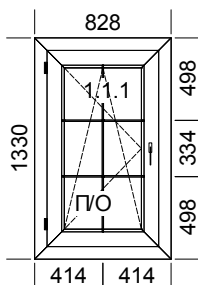

Поз.	Штук	Цена ед.	Скидка	Цена со скидкой	Стоимость без НДС	НДС	Сумма НДС	Стоимость с НДС
1	1	322,68	73 %	87,12	87,12	20 %	17,42	104,54

Наименование:

Площадь м.кв. штуки: 1,10

Площадь м.кв. общ.: 1,10

Окно Базы: 1,00