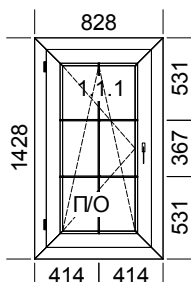

Наименование:

Площадь м.кв. штуки: 1,10

Площадь м.кв. общ.: 1,10

Окно Базы: 1,00

Периметр штуки: 4,32

Периметр общ.: 4,32

Шир. x Выс. [мм]: 828 x 1330

1.Тип: Вrigmann окно рама Т ств Z105, цвет: Цветная основа

1.Тип фурнитуры: П/О (Е1+МК), Цвет фурнит.: Коричневый

1.Остекление: СПД И4-14Аг-4М1-14Аг-И4

Шпросы внутр. типа: шпрос 8 мм цвет: Золотой

Стеклопакет 500x1002

Шпрос золотой

2	1	340,35	73 %	91,90	91,90	20 %	18,38	110,28