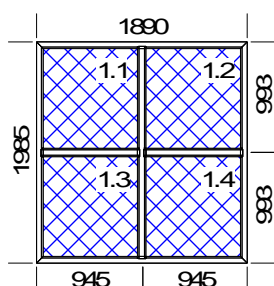

Поз.	Штук	Цена ед.	Скидка	Цена со скидкой	Стоимость без НДС	НДС	Сумма НДС	Стоимость с НДС
1	1	549,70	73 %	148,42	148,42	20 %	29,68	178,10

Наименование:

Площадь м.кв. штуки: 3,75

Площадь м.кв. общ.: 3,75

Окно Базы: 1,45