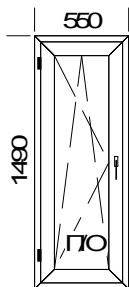

Поз.	Штук	Цена ед.	Скидка	Цена со скидкой	Стоимость без НДС	НДС	Сумма НДС	Стоимость с НДС
61	1	287,52	73 %	77,63	77,63	20 %	15,53	93,16