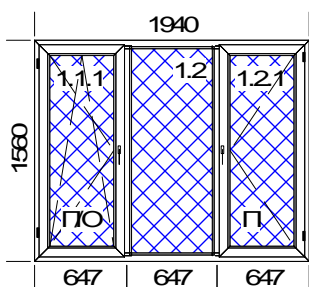

Наименование:	Окно Базы:	2,70
Площадь м.кв. штуки:	Периметр штуки:	4,16
Площадь м.кв. общ.:	Периметр общ.:	4,16

Шир. x Выс. [мм]: 900 x 1370

1.Тип: Dехел А-58 окно, цвет: Белый
Импоста горизонтальные: 1 x А58-Т-080 ЗТС
1.Остекление: СПО 4М1-16Аг-И4
Шпросы внутр. типа: шпрос 8 мм цвет: Золотой
1.Тип фурнитуры: П/О (Е1+МК+ДФЕ), Цвет фурнит.: Белый
Остекление: СПО 4М1-16Аг-И4

26	2	893,14	73 %	241,15	482,30	20 %	96,46	578,76