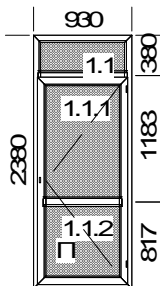

Периметр штуки: 5,80

Периметр общ.: 5,80

Шир. x Выс. [мм]: 900 x 2090

1. Тип: Brugmann двери наружные, цвет: Двусторон. ламинация
 1. Тип фурнитуры: Замок многозап Roto H600 4V, Цвет фурнит.: Коричневый
 Импоста вертикальные: 1 x HO302
 Импоста косые: 1 x HO302
 1. Остекление: СПО 4M1-16Ag-I4
 2. Остекление: Сэндвич Панель 24 мм одностор лам
 3. Остекление: Сэндвич Панель 24 мм одностор лам

Периметр штуки: 5,60

Периметр общ.: 28,00

Шир. x Выс. [мм]: 800 x 2000

1. Тип: Brugmann двери наружные, цвет: Двусторон. ламинация
 1. Тип фурнитуры: Замок многозап Roto H600 4V, Цвет фурнит.: Коричневый
 Остекление: C4-16Ag-I4 Classic Bronze

Поз.	Штук	Цена ед.	Скидка	Цена со скидкой	Стоимость без НДС	НДС	Сумма НДС	Стоимость с НДС
4	1	730,97	73 %	197,36	197,36	20 %	39,47	236,83

Наименование:

Площадь м.кв. штуки:	4,02
Площадь м.кв. общ.:	4,02

Остекление: СПО 4М1-16Аг-И4

3. Остекление: СПО 4М1-16Аг-И4

5	1	1 373,54	73 %	370,86	370,86	20 %	74,17	445,03
---	---	----------	------	--------	--------	------	-------	--------

Наименование:

Площадь м.кв. штуки:	2,21
Площадь м.кв. общ.:	2,21