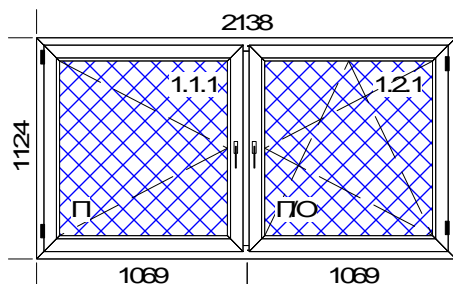

Поз.	Штук	Цена ед.	Скидка	Цена со скидкой	Стоимость без НДС	НДС	Сумма НДС	Стоимость с НДС
17	1	747,24	73 %	201,75	201,75	20 %	40,35	242,10