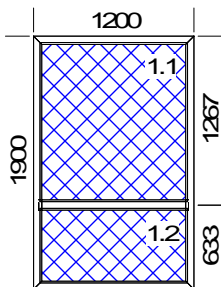

Наименование:

Окно Базы: 0,45

Площадь м.кв. штуки: 0,94

Периметр штуки: 3,94

Площадь м.кв. общ.: 0,94

Периметр общ.: 3,94

Шир. x Выс. [мм]: 1150 x 820

1.Тип: Rehau Delight Design окно, цвет:
1.Тип фурнитуры: ФР GAVM(GAM) (КВ.К+Е1), Цвет фурнит.: Коричневый

45	1	213,38	73 %	57,61	57,61	20 %	11,52	69,13