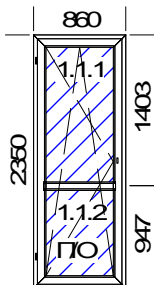

Наименование:

Площадь м.кв. штуки:	3,93
Площадь м.кв. общ.:	3,93

Окно Базы: 1,85

Периметр штуки:	8,40
Периметр общ.:	8,40

Шир. x Выс. [мм]: 2790 x 1410

1.Тип: Dехел А-58 окно, цвет: Белый
Импоста вертикальные: 2 x А58-Т-080 ЗТС
1.Створка без фурнитуры
Остекление: СПО 4М1-16Аг-И4
2.Створка без фурнитуры
Остекление: СПО 4М1-16Аг-И4
3.Створка без фурнитуры
Остекление: СПО 4М1-16Аг-И4

50	1	616,37	73 %	166,42	166,42	20 %	33,28	199,70