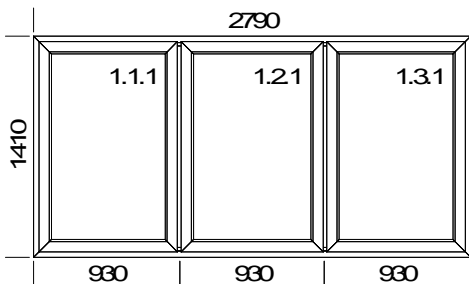

Поз.	Штук	Цена ед.	Скидка	Цена со скидкой	Стоимость без НДС	НДС	Сумма НДС	Стоимость с НДС
47	1	435,60	73 %	117,61	117,61	20 %	23,52	141,13

Наименование:

Площадь м.кв. штуки:	1,83
Площадь м.кв. общ.:	1,83

Окно Базы: 1,00

Периметр штуки:	6,20
Периметр общ.:	6,20

Шир. x Выс. [мм]: 790 x 2310

1.Тип: Dехел А-58 окно, цвет: Белый
1.Тип фурнитуры: П/О (Е1+МК+DFE), Цвет фурнит.: Белый
Импоста горизонтальные: 1 x А58-Т-080 ЗТС
Остекление: СПО 4М1-16Аг-И4

48	1	413,28	73 %	111,59	111,59	20 %	22,32	133,91

Наименование:

Площадь м.кв. штуки:	1,90
Площадь м.кв. общ.:	1,90

Окно Базы: 0,65

Периметр штуки:	5,77
Периметр общ.:	5,77

Шир. x Выс. [мм]: 1020 x 1866

1.Тип: Dехел А-58 окно, цвет: Белый
1.Тип фурнитуры: П/О (Е1+МК+DFE), Цвет фурнит.: Белый
Остекление: СПО 4М1-16Аг-И4

49	1	685,34	73 %	185,04	185,04	20 %	37,01	222,05

Наименование:

Площадь м.кв. штуки:	3,93
Площадь м.кв. общ.:	3,93

Окно Базы: 1,85

Периметр штуки:	8,40
Периметр общ.:	8,40

Шир. x Выс. [мм]: 2790 x 1410

1.Тип: Dехел А-58 окно, цвет: Белый
Импоста вертикальные: 2 x А58-Т-080 ЗТС
1.Створка без фурнитуры
Остекление: СПО 4М1-16Аг-И4
2.Створка без фурнитуры
Остекление: СПО 4М1-16Аг-И4
3.Створка без фурнитуры
Остекление: СПО 4М1-16Аг-И4

50	1	616,37	73 %	166,42	166,42	20 %	33,28	199,70

Наименование:

Площадь м.кв. штуки:	2,02
Площадь м.кв. общ.:	2,02

Окно Базы: 1,00

Периметр штуки:	6,42
Периметр общ.:	6,42

Шир. x Выс. [мм]: 860 x 2360

1.Тип: Rehau Blitz окно, цвет: Наружная ламинация
1.Тип фурнитуры: П/О (Е1+МК+DFE), Цвет фурнит.: Белый
Импоста горизонтальные: 1 x 15540221101
Остекление: СПД 4М1-10-4М1-10-И4