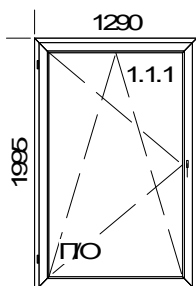

Наименование:

Окно Базы: 0,40

Площадь м.кв. штуки: 1,26

Периметр штуки: 4,64

Площадь м.кв. общ.: 1,26

Периметр общ.: 4,64

Шир. x Выс. [мм]: 870 x 1450

1.Тип: Brugmann окно, цвет: Наружная ламинация
1.Остекление: СПД И4-14Ag-4M1-14Ag-И4

53	1	530,76	73 %	143,31	143,31	20 %	28,66	171,97