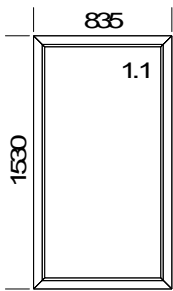

Поз.	Штук	Цена ед.	Скидка	Цена со скидкой	Стоимость без НДС	НДС	Сумма НДС	Стоимость с НДС
42	1	280,58	73 %	75,76	75,76	20 %	15,15	90,91