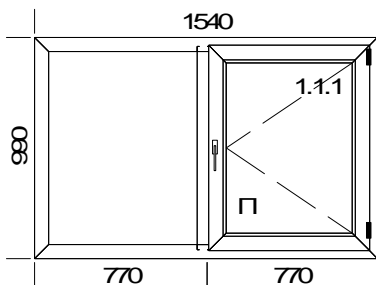

Поз.	Штук	Цена ед.	Скидка	Цена со скидкой	Стоимость без НДС	НДС	Сумма НДС	Стоимость с НДС
61	1	287,52	73 %	77,63	77,63	20 %	15,53	93,16

Наименование:

Окно Базы: 0,45

Площадь м.кв. штуки: 0,82

Периметр штуки: 4,08

Площадь м.кв. общ.: 0,82

Периметр общ.: 4,08

Шир. x Выс. [мм]: 550 x 1490

1.Тип: Rehau Blitz окно, цвет: Наружная ламинация
1.Тип фурнитуры: П/О (E1+МК+DFE), Цвет фурнит.: Белый

62	1	251,14	73 %	67,81	67,81	20 %	13,56	81,37

Наименование:

Окно Базы: 0,80

Площадь м.кв. штуки: 1,53

Периметр штуки: 5,06

Площадь м.кв. общ.: 1,53

Периметр общ.: 5,06

Шир. x Выс. [мм]: 1540 x 990

1.Тип: Dехеп А-58 окно, цвет: Белый
Импоста вертикальные: 1 x А58-Т-080 ЗТС
1.Тип фурнитуры: П GAVM (GAM) (ZV-FT+E1), Цвет фурнит.: Белый
Остекление: СПО 4М1-16Аг-И4