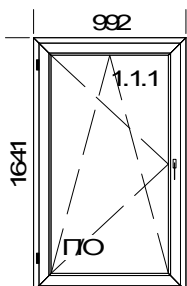

Шир. x Выс. [мм]: 930 x 2380

1. Тип: Brugmann окно, цвет: Двусторон. ламинация

Импоста горизонтальные: 1 x НО302

1. Остекление: С4-16Аг-И4 Classic Bronze

1. Тип фурнитуры: П GAVM (GAM) (ZV-FT+E1), Цвет фурнит.: Коричневый

Импоста горизонтальные: 1 x НО302

Остекление: С4-16Аг-И4 Classic Bronze

6	1	375,72	73 %	101,44	101,44	20 %	20,29	121,73