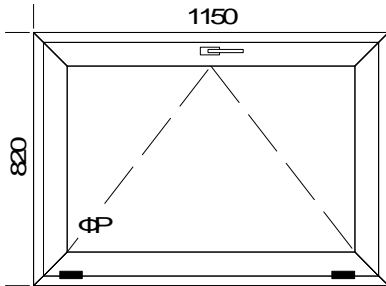

Наименование:

Окно Базы: 0,40

Площадь м.кв. штуки: 1,28

Периметр штуки: 4,73

Площадь м.кв. общ.: 1,28

Периметр общ.: 4,73

Шир. x Выс. [мм]: 835 x 1530

1.Тип: Brugmann окно, цвет: Наружная ламинация
1.Остекление: СПО 4М1-16Аг-И4

43	1	421,73	73 %	113,87	113,87	20 %	22,77	136,64