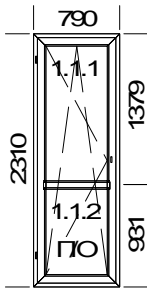

Поз.	Штук	Цена ед.	Скидка	Цена со скидкой	Стоимость без НДС	НДС	Сумма НДС	Стоимость с НДС
47	1	435,60	73 %	117,61	117,61	20 %	23,52	141,13