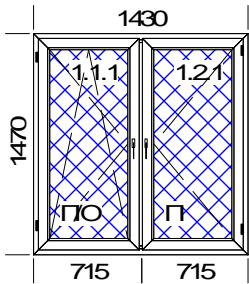

Шир. x Выс. [мм]: 1430 x 1415

1. Тип: Rehau Delight Design окно, цвет: Белый
  Импоста вертикальные: 1 x 15540281601
  Остекление: СПД И4-14Ar-4M1-14Ar-И4
  1. Тип фурнитуры: П/О (E1+МК+DFE), Цвет фурнит.: Белый
  Остекление: СПД И4-14Ar-4M1-14Ar-И4

34	1	705,72	73 %	190,54	190,54	20 %	38,11	228,65