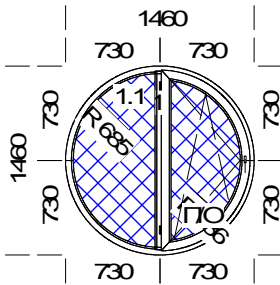

Поз.	Штук	Цена ед.	Скидка	Цена со скидкой	Стоимость без НДС	НДС	Сумма НДС	Стоимость с НДС
13	1	1 043,76	73 %	281,82	281,82	20 %	56,36	338,18