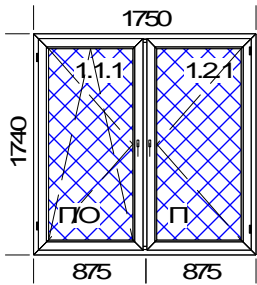

Поз.	Штук	Цена ед.	Скидка	Цена со скидкой	Стоимость без НДС	НДС	Сумма НДС	Стоимость с НДС
9	1	984,17	73 %	265,73	265,73	20 %	53,15	318,88