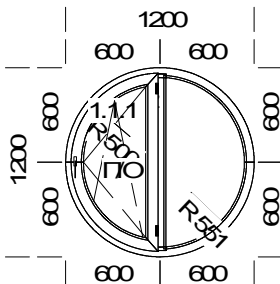

Наименование:	Окно Базы:	1,00
Площадь м.кв. штуки:	Периметр штуки:	8,04
Площадь м.кв. общ.:	Периметр общ.:	8,04

Шир. x Выс. [мм]: 2280 x 1740

1. Тип: Вrugтапп окно, цвет: Белый
Импоста вертикальные: 1 x НО302

1. Остекление: СПО С4-16-4М1 матовый

1. Тип фурнитуры: П/О (E1+МК+DFE), Цвет фурнит.: Белый
Остекление: СПО С4-16-4М1 матовый

16	1	864,91	73 %	233,53	233,53	20 %	46,71	280,24