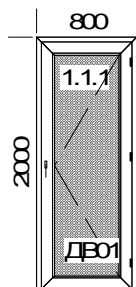

Наименование:

Площадь м.кв. штуки: 1,80

Площадь м.кв. общ.: 1,80

Дверь Базы: 4,70

Периметр штуки: 5,80

Периметр общ.: 5,80

Шир. x Выс. [мм]: 900 x 2090

1. Тип: Brugmann двери наружные, цвет: Двусторон. ламинация
  1. Тип фурнитуры: Замок многозап Roto H600 4V, Цвет фурнит.: Коричневый
  Импоста вертикальные: 1 x HO302
  Импоста косые: 1 x HO302
  1. Остекление: СПО 4M1-16Ag-I4
  2. Остекление: Сэндвич Панель 24 мм одностор лам
  3. Остекление: Сэндвич Панель 24 мм одностор лам

3	5	1 263,96	73 %	341,27	1 706,35	20 %	341,27	2 047,62