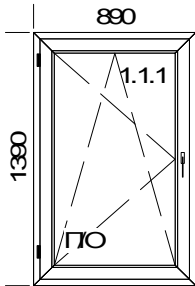

Шир. x Выс. [мм]: 985 x 1400

1.Тип: Rehau Euro Design окно, цвет: Импоста вертикальные: 1 x 15540221101
1.Остекление: СПО 4М1-16Аг-И4
2.Остекление: СПО 4М1-16Аг-И4

30	1	313,87	73 %	84,74	84,74	20 %	16,95	101,69