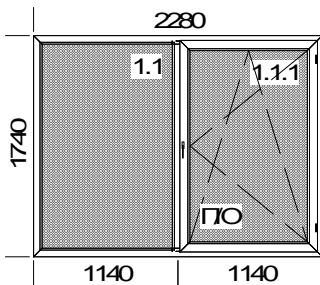

Наименование:	Окно Базы:	0,65
Площадь м.кв. штуки:	Периметр штуки:	4,00
Площадь м.кв. общ.:	Периметр общ.:	4,00

Шир. x Выс. [мм]: 560 x 1440

1. Тип: Rehau Delight Design окно, цвет: Наружная ламинация

1. Тип фурнитуры: П/О (E1+МК+DFE), Цвет фурнит.: Белый

1. Остекление: СПД И4-14Аг-4М1-14Аг-И4
Шпросы внутр. типа: шпрос 8 мм цвет: Золотой

15	1	1 294,08	73 %	349,40	349,40	20 %	69,88	419,28