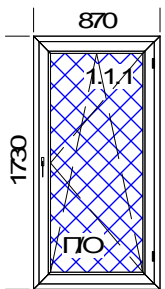

Окно Базы: 0,40

Периметр штуки:	4,40
Периметр общ.:	4,40

Шир. x Выс. [мм]: 1100 x 1100

1.Тип: Вrugmann окно, цвет: Наружная ламинация
1.Остекление: СПД И4-14Ag-4M1-14Ag-И4

40	1	498,50	73 %	134,60	134,60	20 %	26,92	161,52