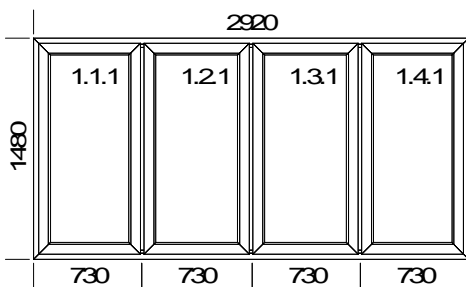

Окно Базы: 0,65

Периметр штуки:	5,20
Периметр общ.:	5,20

Шир. x Выс. [мм]: 870 x 1730

1.Тип: Вrugmann окно, цвет: Белый
1.Тип фурнитуры: П/О (E1+МК+DFE), Цвет фурнит.: Белый
Остекление: СПД И4-14Ag-4M1-14Ag-И4

41	1	810,34	73 %	218,79	218,79	20 %	43,76	262,55