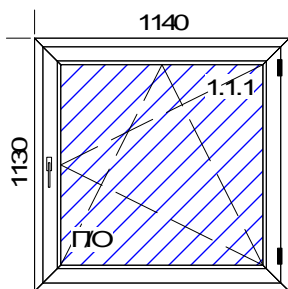

Наименование:

Окно Базы: 0,65

Площадь м.кв. штуки: 2,57

Периметр штуки: 6,57

Площадь м.кв. общ.: 2,57

Периметр общ.: 6,57

Шир. x Выс. [мм]: 1290 x 1995

1.Тип: Rehau Blitz окно, цвет: Белый
1.Тип фурнитуры: П/О (E1+МК+DFE), Цвет фурнит.: Белый
Остекление: СПО 4M1-16Ag-И4

56	1	440,52	73 %	118,94	118,94	20 %	23,79	142,73