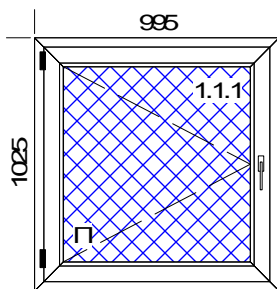

Поз.	Штук	Цена ед.	Скидка	Цена со скидкой	Стоимость без НДС	НДС	Сумма НДС	Стоимость с НДС
51	1	399,00	73 %	107,73	107,73	20 %	21,55	129,28