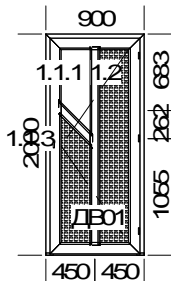

Наименование:

Площадь м.кв. штуки: 3,75

Площадь м.кв. общ.: 3,75

Окно Базы: 1,45

Периметр штуки: 7,75

Периметр общ.: 7,75

Шир. x Выс. [мм]: 1890 x 1986

1. Тип: Rehau Delight Design окно, цвет: Двусторон. ламинация
  Импоста вертикальные: 1 x 15540281601
  Импоста горизонтальные: 2 x 15540281601
  1. Остекление: Без заполнения только штапик под 40 мм
  2. Остекление: Без заполнения только штапик под 40 мм
  3. Остекление: Без заполнения только штапик под 40 мм
  4. Остекление: Без заполнения только штапик под 40 мм

2	1	1 591,66	73 %	429,75	429,75	20 %	85,95	515,70