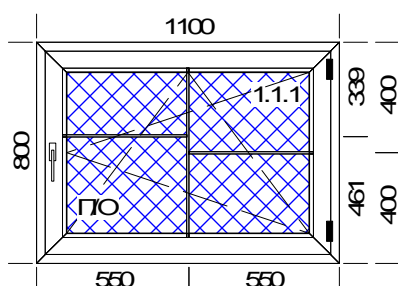

Шир. x Выс. [мм]: 2138 x 1124

1. Тип: Вrugmann окно, цвет: Белый
  Импоста вертикальные: 1 x HO302
  1. Тип фурнитуры: П GAVM (GAM) (ZV-FT+E1), Цвет фурнит.: Белый
  Остекление: Без заполнения только штапик под 40 мм
  2. Тип фурнитуры: П/О (E1+МК+DFE), Цвет фурнит.: Белый
  Остекление: СПД И4-14Ag-4M1-14Ag-И4

22	1	377,45	73 %	101,91	101,91	20 %	20,38	122,29