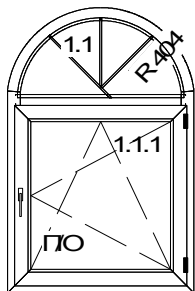

Поз.	Штук	Цена ед.	Скидка	Цена со скидкой	Стоимость без НДС	НДС	Сумма НДС	Стоимость с НДС
25	1	400,23	73 %	108,06	108,06	20 %	21,61	129,67