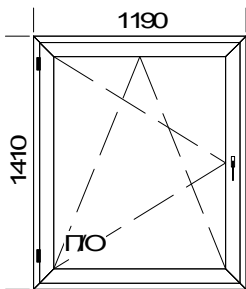

Шир. x Выс. [мм]: 795 x 1470

1.Тип: Dехеп А-58 окно, цвет: Белый
1.Тип фурнитуры: П/О (Е1+МК+DFE), Цвет фурнит.: Белый
Остекление: СПО 4М1-16Аг-И4

59	1	265,80	73 %	71,77	71,77	20 %	14,35	86,12