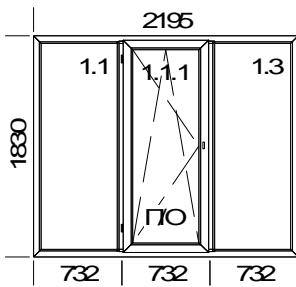

Поз.	Штук	Цена ед.	Скидка	Цена со скидкой	Стоимость без НДС	НДС	Сумма НДС	Стоимость с НДС
4	1	730,97	73 %	197,36	197,36	20 %	39,47	236,83