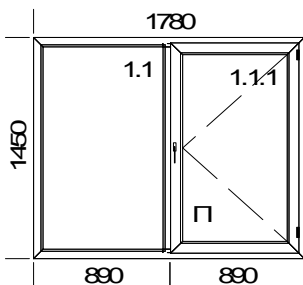

Шир. x Выс. [мм]: 1320 x 820

1. Тип: Dехел А-58 окно, цвет: Белый
  Импоста вертикальные: 2 x А58-Т-080 ЗТС
  Импоста горизонтальные: 1 x А58-Т-080 ЗТС
  1. Остекление: СПО 4М1-16-4М1
  2. Остекление: СПО 4М1-16-4М1
  1. Тип фурнитуры: П GAVM (GAM) (ZV-FT+E1), Цвет фурнит.: Белый
  Остекление: СПО 4М1-16-4М1
  4. Остекление: СПО 4М1-16-4М1

12	1	523,85	73 %	141,44	141,44	20 %	28,29	169,73