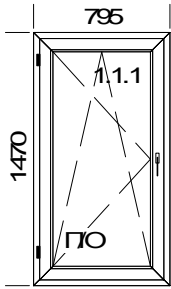

Шир. x Выс. [мм]: 700 x 1400

1.Тип: Brugmann окно, цвет: Белый
1.Тип фурнитуры: П/О (Е1+МК+DFE), Цвет фурнит.: Белый
Остекление: СПД И4-14Аг-4М1-14Аг-И4

58	1	303,79	73 %	82,02	82,02	20 %	16,40	98,42