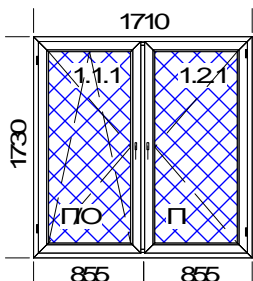

Наименование:

Площадь м.кв. штуки:	1,63
Площадь м.кв. общ.:	1,63

Окно Базы: 0,65

Периметр штуки:	5,27
Периметр общ.:	5,27

Шир. x Выс. [мм]: 992 x 1641

1. Тип: Dexel A-58 окно, цвет: Белый

1. Тип фурнитуры: П/О (Е1+МК+DFE), Цвет фурнит.: Белый

Остекление: СПО 4М1-16Аг-И4

7	3	970,06	73 %	261,92	785,76	20 %	157,15	942,91
---	---	--------	------	--------	--------	------	--------	--------

Наименование:

Площадь м.кв. штуки:	2,96
Площадь м.кв. общ.:	8,87