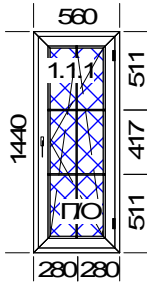

Наименование:	Окно Базы:	7,80
Площадь м.кв. штуки:	Периметр штуки:	4,59
Площадь м.кв. общ.:	Периметр общ.:	4,59

Шир. x Выс. [мм]: 1460 x 1460

1. Тип: Rehau Delight Design окно, цвет: Двусторон. ламинация
Импоста вертикальные: 1 x 15540281601

1. Остекление: Без заполнения только штапик под 40 мм
1. Тип фурнитуры: П/О**Арка прав.***, Цвет фурнит.: Коричневый
Остекление: Без заполнения только штапик под 40 мм

14	1	384,60	73 %	103,84	103,84	20 %	20,77	124,61