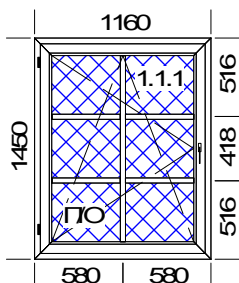

Наименование:	Окно Базы:	0,65
Площадь м.кв. штуки:	Периметр штуки:	4,56
Площадь м.кв. общ.:	Периметр общ.:	4,56

Шир. x Выс. [мм]: 860 x 1420

1.Тип: Rehau Delight Design окно, цвет: Белый
1.Тип фурнитуры: П/О (Е1+МК+ДФЕ), Цвет фурнит.: Белый
1.Остекление: СПД И4-14Аг-4М1-14Аг-И4
Шпросы внутр. типа: шпрос 8 мм цвет: Белый

28	1	1 216,66	73 %	328,50	328,50	20 %	65,70	394,20