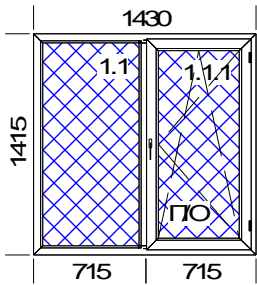

Поз.	Штук	Цена ед.	Скидка	Цена со скидкой	Стоимость без НДС	НДС	Сумма НДС	Стоимость с НДС
33	1	549,29	73 %	148,31	148,31	20 %	29,66	177,97