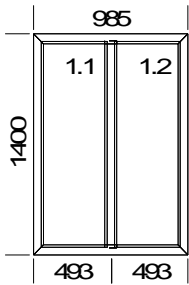

Поз.	Штук	Цена ед.	Скидка	Цена со скидкой	Стоимость без НДС	НДС	Сумма НДС	Стоимость с НДС
29	1	401,40	73 %	108,38	108,38	20 %	21,68	130,06