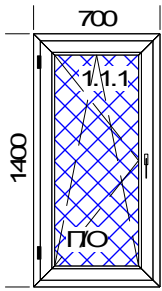

Поз.	Штук	Цена ед.	Скидка	Цена со скидкой	Стоимость без НДС	НДС	Сумма НДС	Стоимость с НДС
57	1	378,91	73 %	102,31	102,31	20 %	20,46	122,77