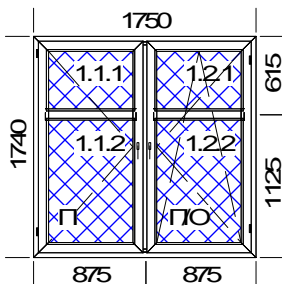

Шир. x Выс. [мм]: 1430 x 1470

1. Тип: Rehau Delight Design окно, цвет: Белый
  Импоста вертикальные: 1 x 15540281601
  1. Тип фурнитуры: П/О (E1+МК+DFE), Цвет фурнит.: Белый
  Остекление: СПД И4-14Ar-4M1-14Ar-И4
  2. Тип фурнитуры: П GAVM (GAM) (ZV-FT+E1), Цвет фурнит.: Белый
  Остекление: СПД И4-14Ar-4M1-14Ar-И4

35	2	1 103,81	73 %	298,03	596,06	20 %	119,21	715,27