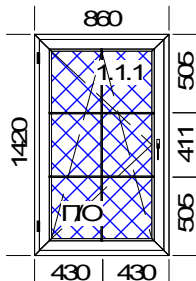

Наименование:	Окно Базы:	3,20
Площадь м.кв. штуки:	Периметр штуки:	7,00
Площадь м.кв. общ.:	Периметр общ.:	14,00

Шир. x Выс. [мм]: 1940 x 1560

1.Тип: Rehau Delight Design окно, цвет: Белый
Импоста вертикальные: 2 x 15540281601
1.Тип фурнитуры: П/О (Е1+МК+ДФЕ), Цвет фурнит.: Белый
Остекление: СПД И4-14Аг-4М1-14Аг-И4
2.Остекление: СПД И4-14Аг-4М1-14Аг-И4
2.Тип фурнитуры: П GAVM (GAM) (ZV-FT+E1), Цвет фурнит.: Белый
Остекление: СПД И4-14Аг-4М1-14Аг-И4

27	1	401,69	73 %	108,46	108,46	20 %	21,69	130,15