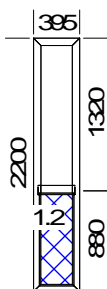

Наименование:

Окно Базы: 0,75

Площадь м.кв. штуки: 2,28

Периметр штуки: 6,20

Площадь м.кв. общ.: 2,28

Периметр общ.: 6,20

Шир. x Выс. [мм]: 1200 x 1900

1.Тип: Dехеп А-58 окно, цвет: Белый
Импоста горизонтальные: 1 x А58-Т-080 ЗТС
1.Остекление: Сэндвич Панель 24 мм белая
2.Остекление: Сэндвич Панель 24 мм белая

46	1	102,36	73 %	27,64	27,64	20 %	5,53	33,17