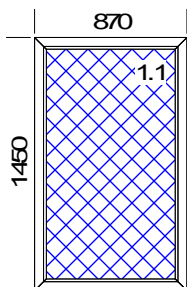

Наименование:

Окно Базы: 0,65

Площадь м.кв. штуки: 1,02

Периметр штуки: 4,04

Площадь м.кв. общ.: 1,02

Периметр общ.: 4,04

Шир. x Выс. [мм]: 995 x 1025

1.Тип: Brugmann окно, цвет: Нар покраска
1.Тип фурнитуры: П GAVM (GAM) (ZV-FT+E1), Цвет фурнит.: Белый
Остекление: СПД И4-14Ag-4M1-14Ag-И4

52	1	297,82	73 %	80,41	80,41	20 %	16,08	96,49