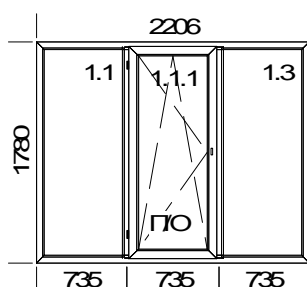

Шир. x Выс. [мм]: 1100 x 800

1. Тип: Rehau Delight Design окно, цвет: Наружная ламинация
  1. Тип фурнитуры: П/О (E1+МК), Цвет фурнит.: Белый
  1. Остекление: СПД И4-14Ag-4M1-14Ag-И4
  Шпросы внутр. типа: шпрос 8 мм цвет: Золотой

23	2	657,67	73 %	177,57	355,14	20 %	71,03	426,17