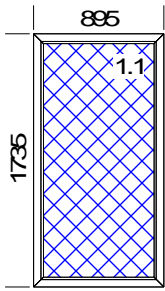

Поз.	Штук	Цена ед.	Скидка	Цена со скидкой	Стоимость без НДС	НДС	Сумма НДС	Стоимость с НДС
37	3	394,03	73 %	106,39	319,17	20 %	63,83	383,00