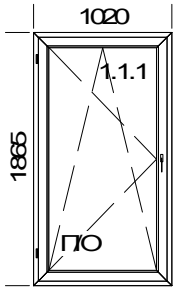

Наименование:

Площадь м.кв. штуки:	1,83
Площадь м.кв. общ.:	1,83

Окно Базы: 1,00

Периметр штуки:	6,20
Периметр общ.:	6,20

Шир. x Выс. [мм]: 790 x 2310

1.Тип: Dехел А-58 окно, цвет: Белый
1.Тип фурнитуры: П/О (Е1+МК+DFE), Цвет фурнит.: Белый
Импоста горизонтальные: 1 x А58-Т-080 ЗТС
Остекление: СПО 4М1-16Аг-И4

48	1	413,28	73 %	111,59	111,59	20 %	22,32	133,91