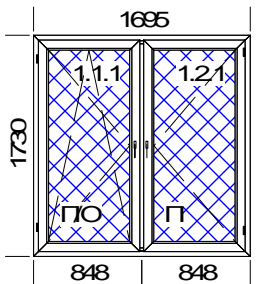

Шир. x Выс. [мм]: 1750 x 1740

1. Тип: Вrugmann окно, цвет: Белый
  Импоста вертикальные: 1 x HO302
  1. Тип фурнитуры: П/О (E1+МК+DFE), Цвет фурнит.: Белый
  Остекление: СПД И4-14Аг-4М1-14Аг-И4
  2. Тип фурнитуры: П GAVM (GAM) (ZV-FT+E1), Цвет фурнит.: Белый
  Остекление: СПД И4-14Аг-4М1-14Аг-И4

10	5	965,90	73 %	260,79	1 303,95	20 %	260,79	1 564,74